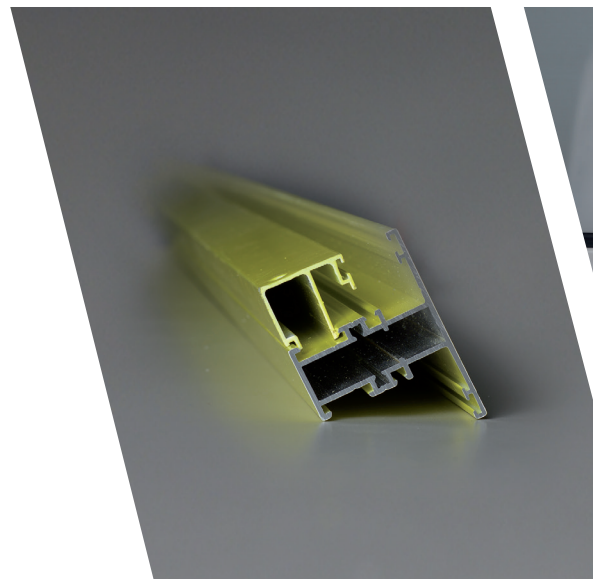

ALUPROFIEL