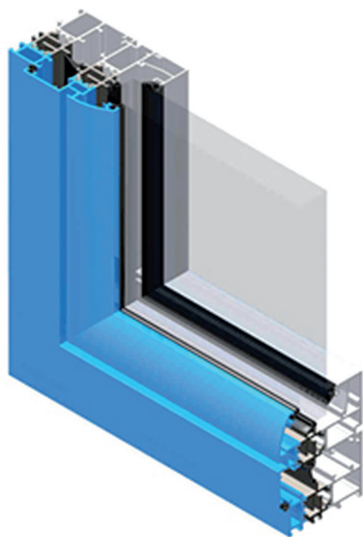

ALUPROFIEL